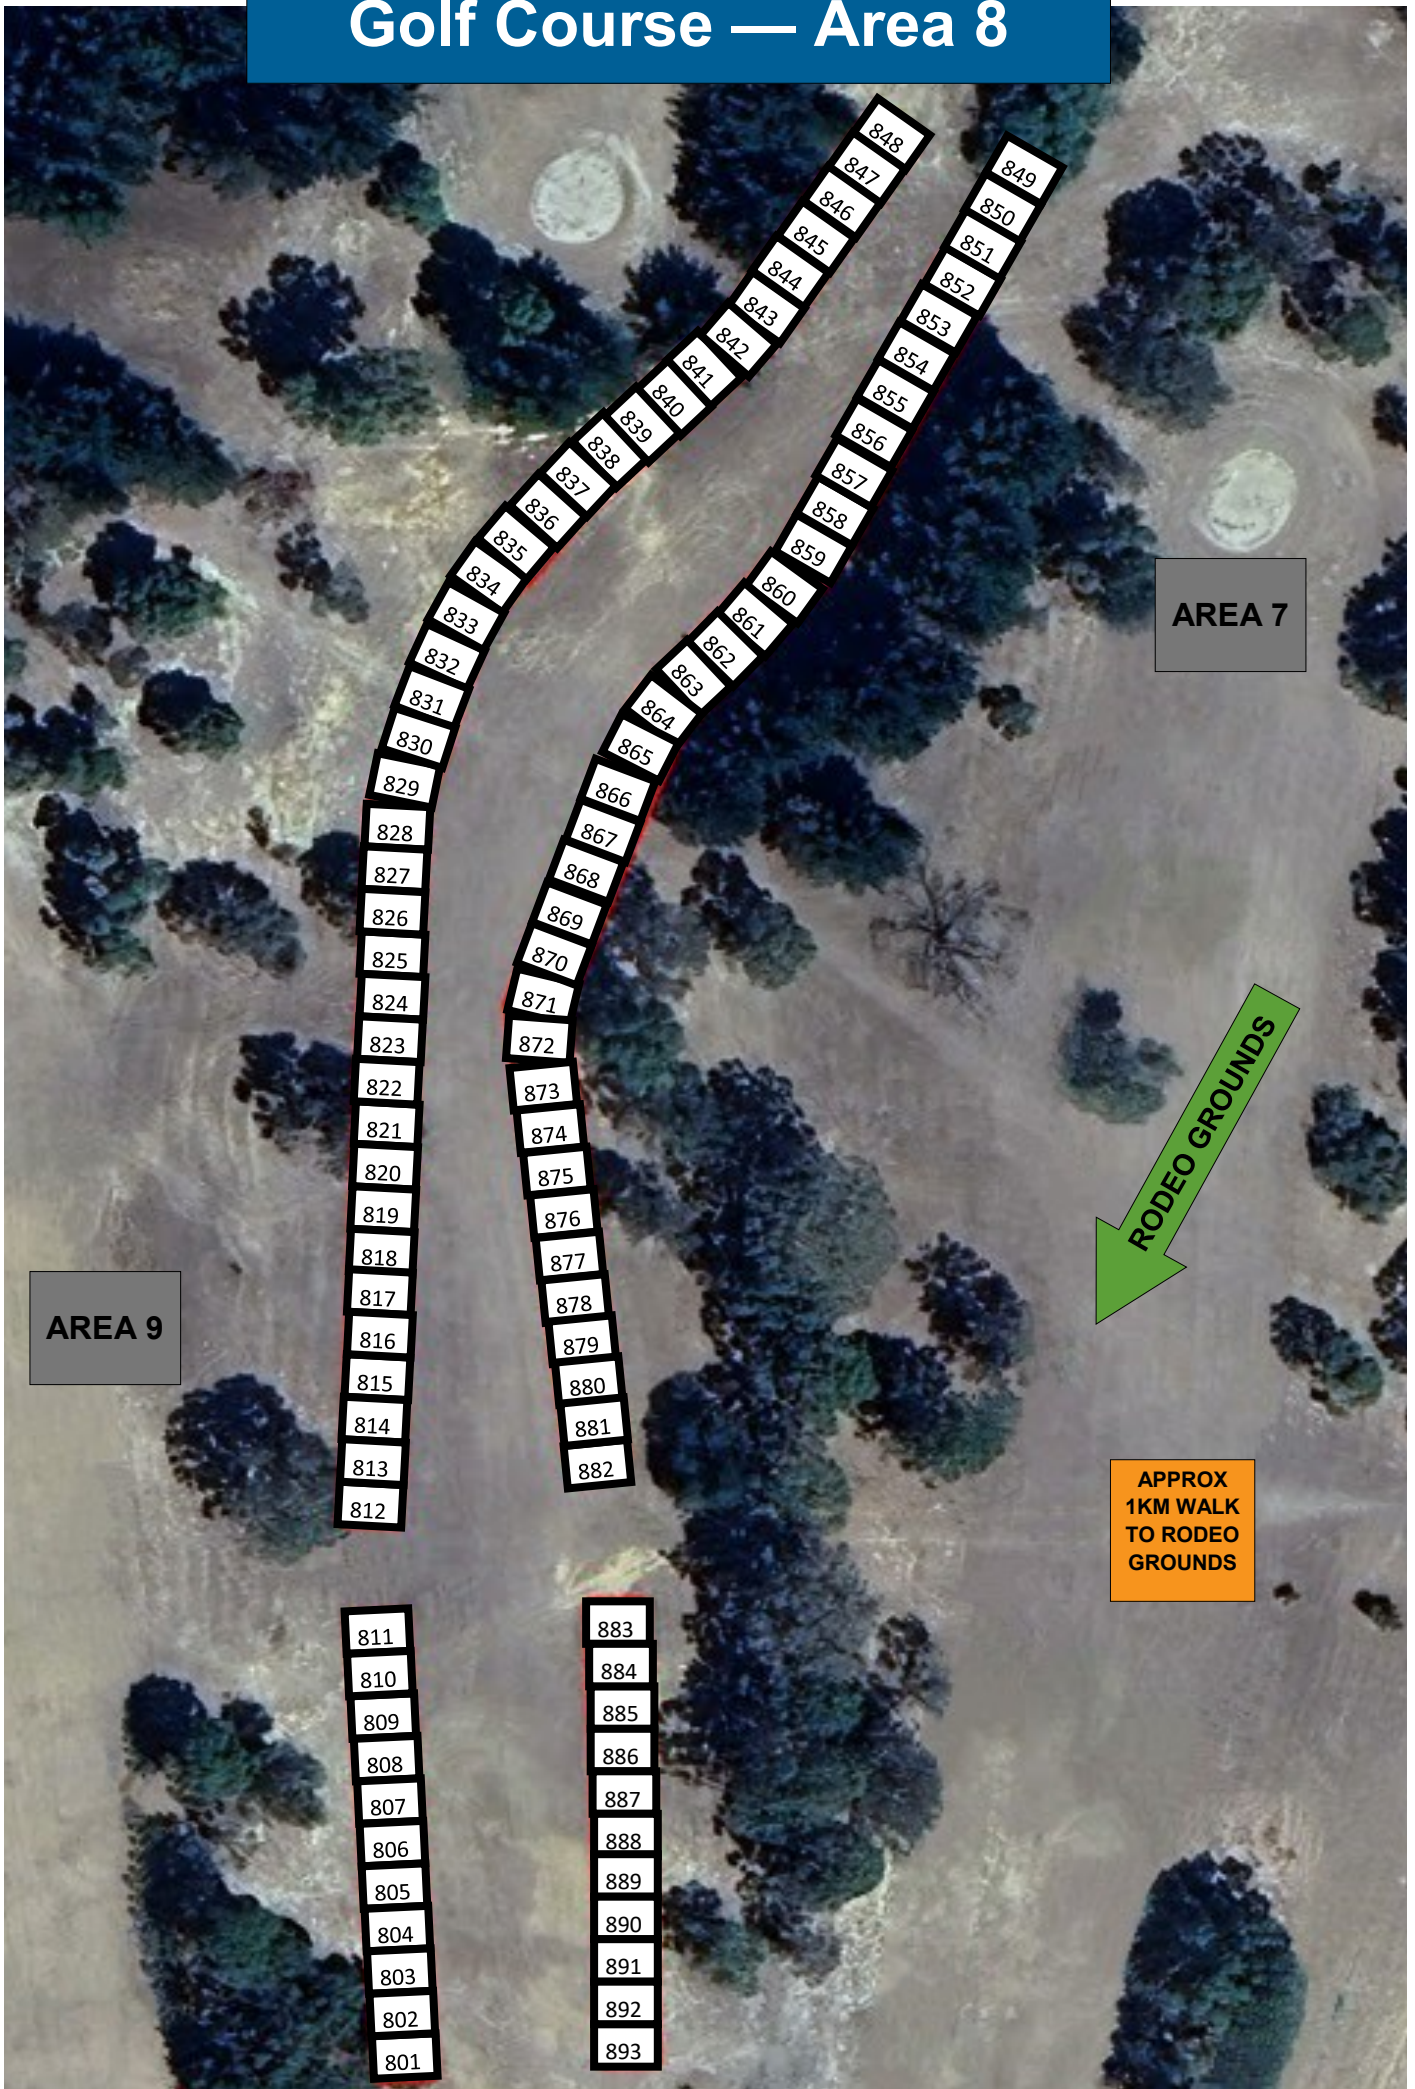

Golf Course — Area 8

AREA 7

AREA 9

RODEO GROUNDS

APPROX 1KM WALK TO RODEO GROUNDS

ACCESS VIA POLLARD ST ONLY—LIMIT DRIVING TO ARRIVAL AND DEPARTURE ONLY

- 811
- 810
- 809
- 808
- 807
- 806
- 805
- 804
- 803
- 802
- 801

- 883
- 884
- 885
- 886
- 887
- 888
- 889
- 890
- 891
- 892
- 893

- 848
 - 847
 - 846
 - 845
 - 844
 - 843
 - 842
 - 841
 - 840
 - 839
 - 838
 - 837
 - 836
 - 835
 - 834
 - 833
 - 832
 - 831
 - 830
 - 829
 - 828
 - 827
 - 826
 - 825
 - 824
 - 823
 - 822
 - 821
 - 820
 - 819
 - 818
 - 817
 - 816
 - 815
 - 814
 - 813
 - 812
- 849
 - 850
 - 851
 - 852
 - 853
 - 854
 - 855
 - 856
 - 857
 - 858
 - 859
 - 860
 - 861
 - 862
 - 863
 - 864
 - 865
 - 866
 - 867
 - 868
 - 869
 - 870
 - 871
 - 872
 - 873
 - 874
 - 875
 - 876
 - 877
 - 878
 - 879
 - 880
 - 881
 - 882