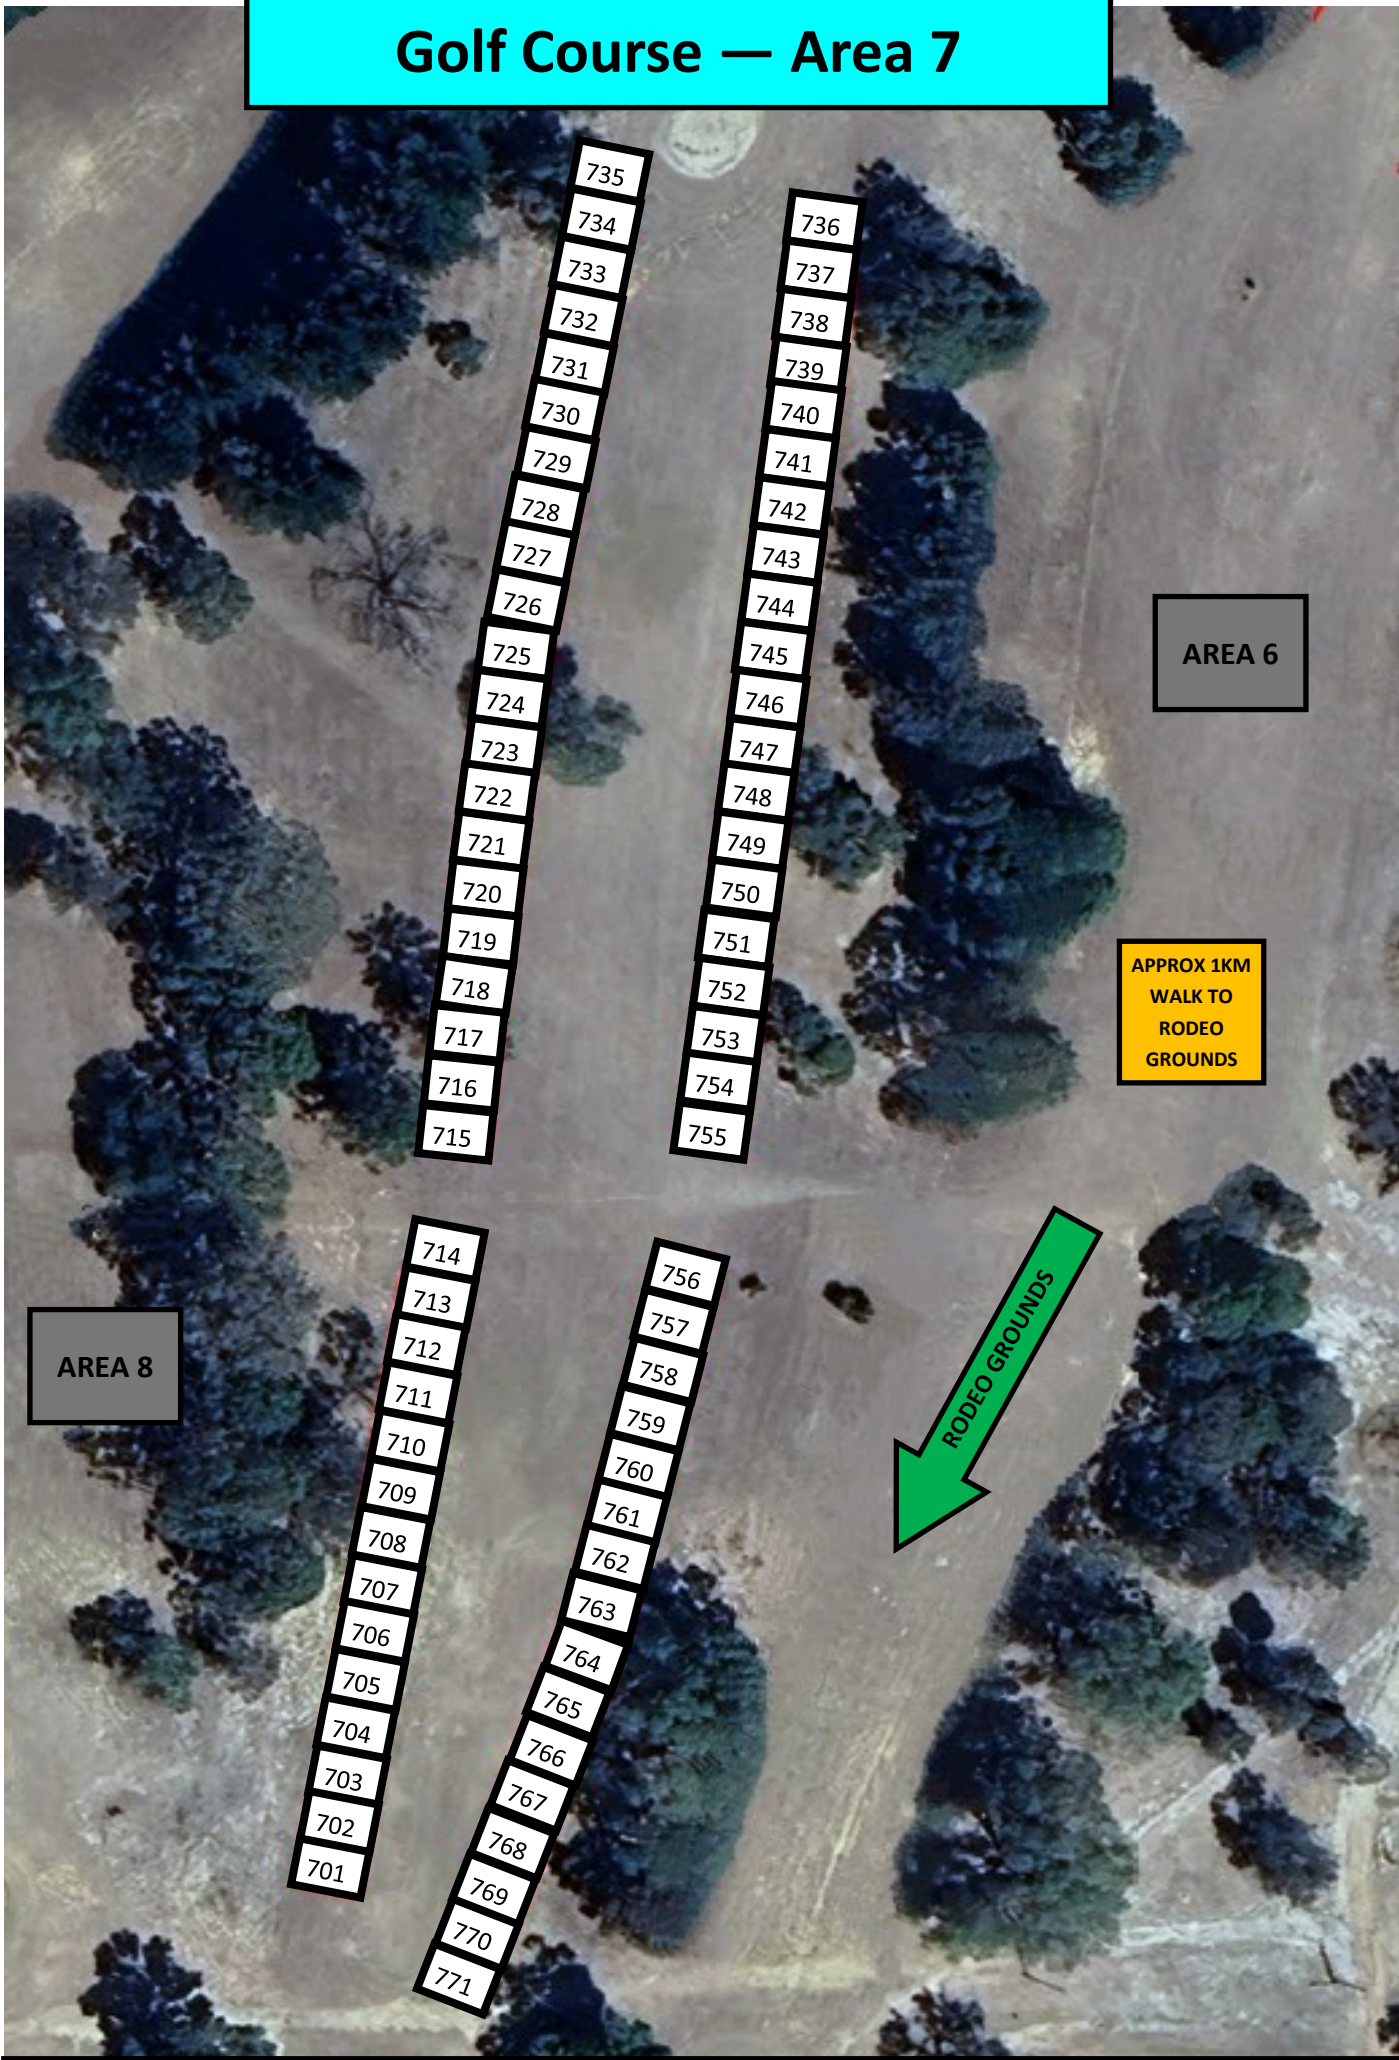

Golf Course — Area 7

- 735
- 734
- 733
- 732
- 731
- 730
- 729
- 728
- 727
- 726
- 725
- 724
- 723
- 722
- 721
- 720
- 719
- 718
- 717
- 716
- 715

- 736
- 737
- 738
- 739
- 740
- 741
- 742
- 743
- 744
- 745
- 746
- 747
- 748
- 749
- 750
- 751
- 752
- 753
- 754
- 755

- 714
- 713
- 712
- 711
- 710
- 709
- 708
- 707
- 706
- 705
- 704
- 703
- 702
- 701

- 756
- 757
- 758
- 759
- 760
- 761
- 762
- 763
- 764
- 765
- 766
- 767
- 768
- 769
- 770
- 771

AREA 6

APPROX 1KM
WALK TO
RODEO
GROUNDS

AREA 8

RODEO GROUNDS

ACCESS VIA POLLARD ST ONLY—LIMIT DRIVING TO ARRIVAL AND DEPARTURE ONLY